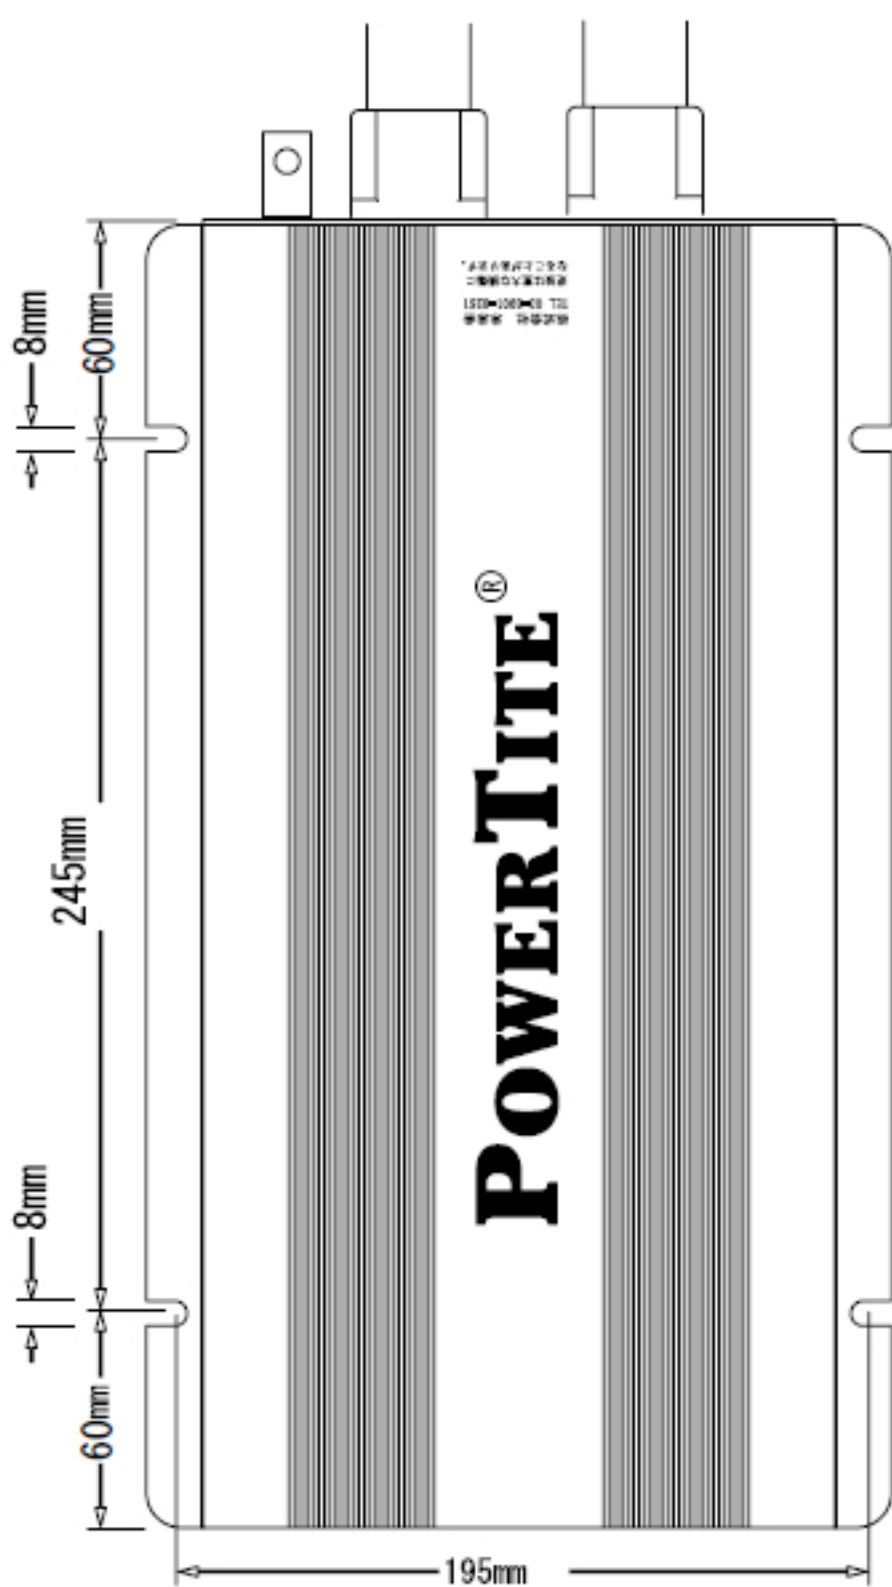

POWERTITE

注意:
REMO-DIRECT機能は
付随されていないバージョンがあります。

DC CABLE用
付属端子
最大使用可能
導体直径 13

端子型名 70-8

 電源スイッチ鍵