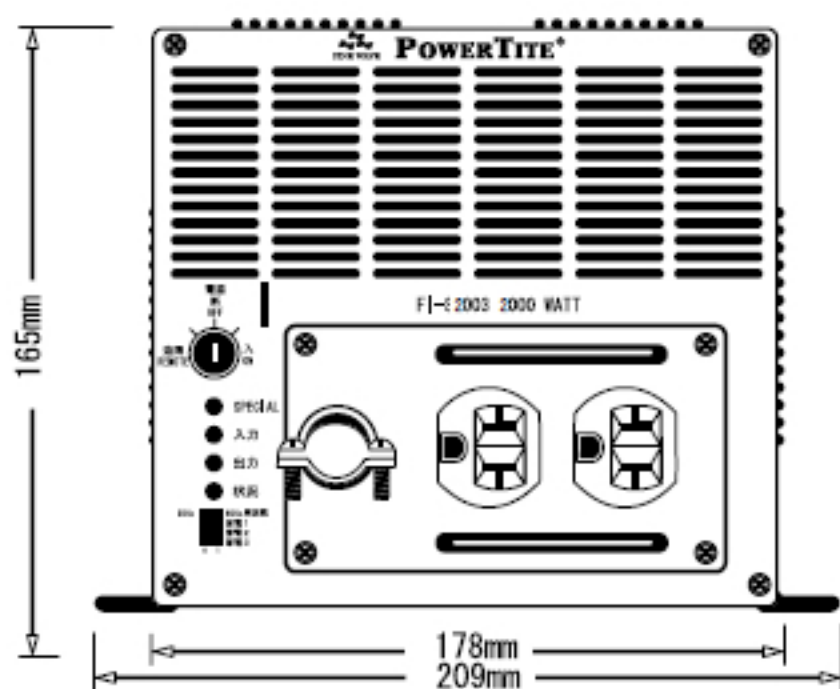

POWERTITE

注意:
REMO-DIRECT機能は
付随されていないバージョンがあります。

DC CABLE用
付属端子
最大使用可能
導体直径 13

端子型名 70-8

 電源スイッチ鍵