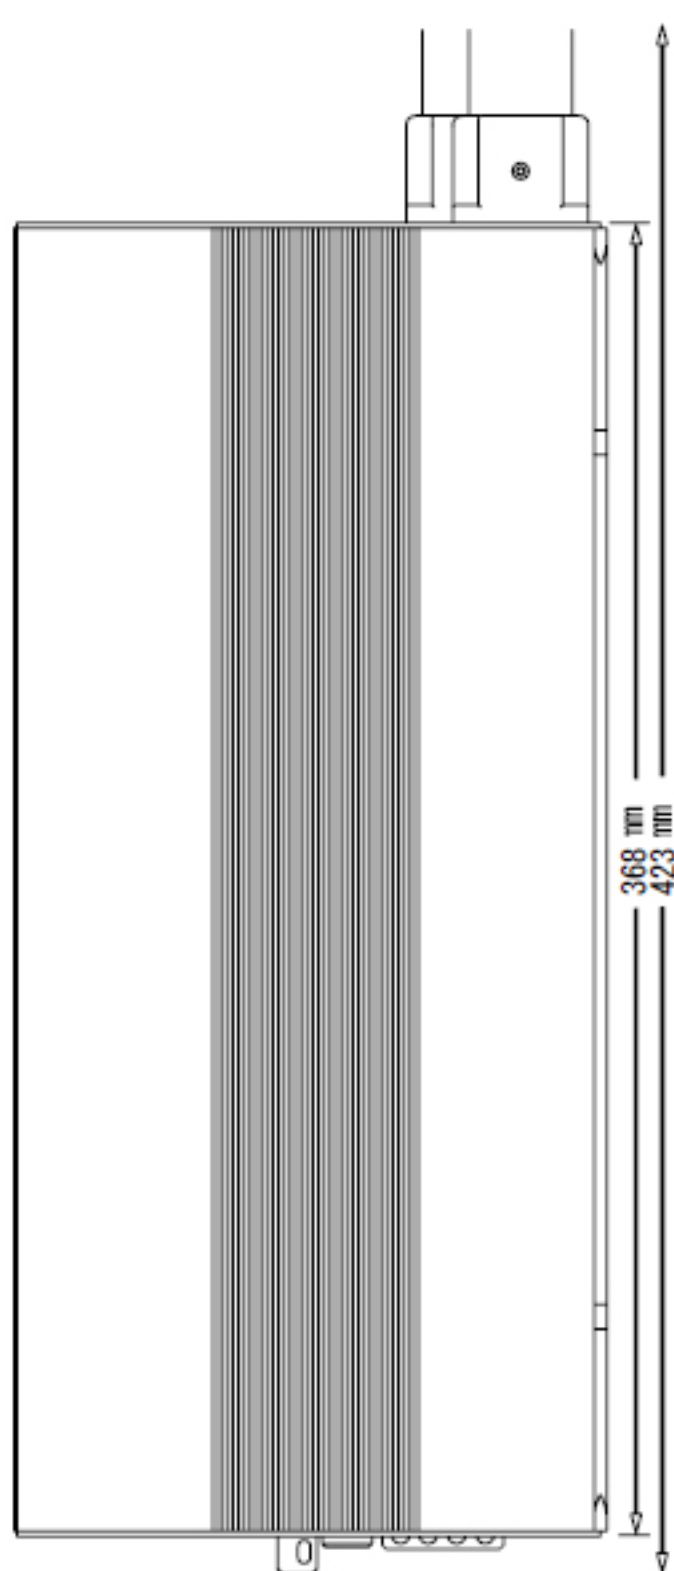

POWERTITE

注意:
REMO-DIRECT機能は
付随されていないバージョンがあります。

DC CABLE用
付属端子
最大使用可能
導体直径 13

端子型名 70-8

 電源スイッチ鍵