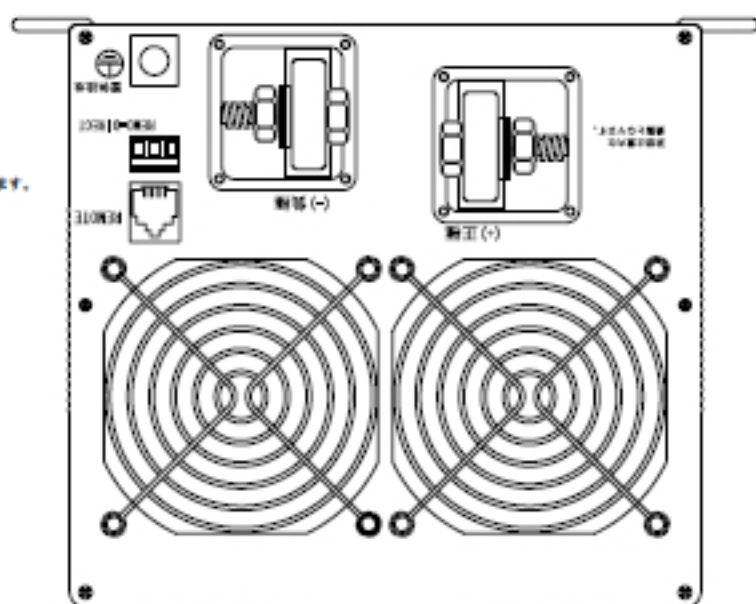

POWERTITE

注意:
REMO-DIRECT機能は
付随されていないバージョンがあります。

DC CABLE用
付属端子
最大使用可能
導体直径 13

端子型名 70-8

 電源スイッチ鍵