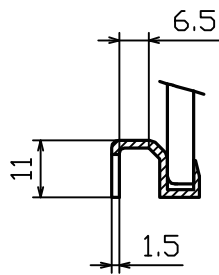

M5ボルト適用
(HEXAGON HEAD)

SECT.A-A

NAME(名称) PHOTOVOLTAIC MODULE
(太陽電池モジュール)

TYPE(形式) KD03

DWG. NO. (図番)